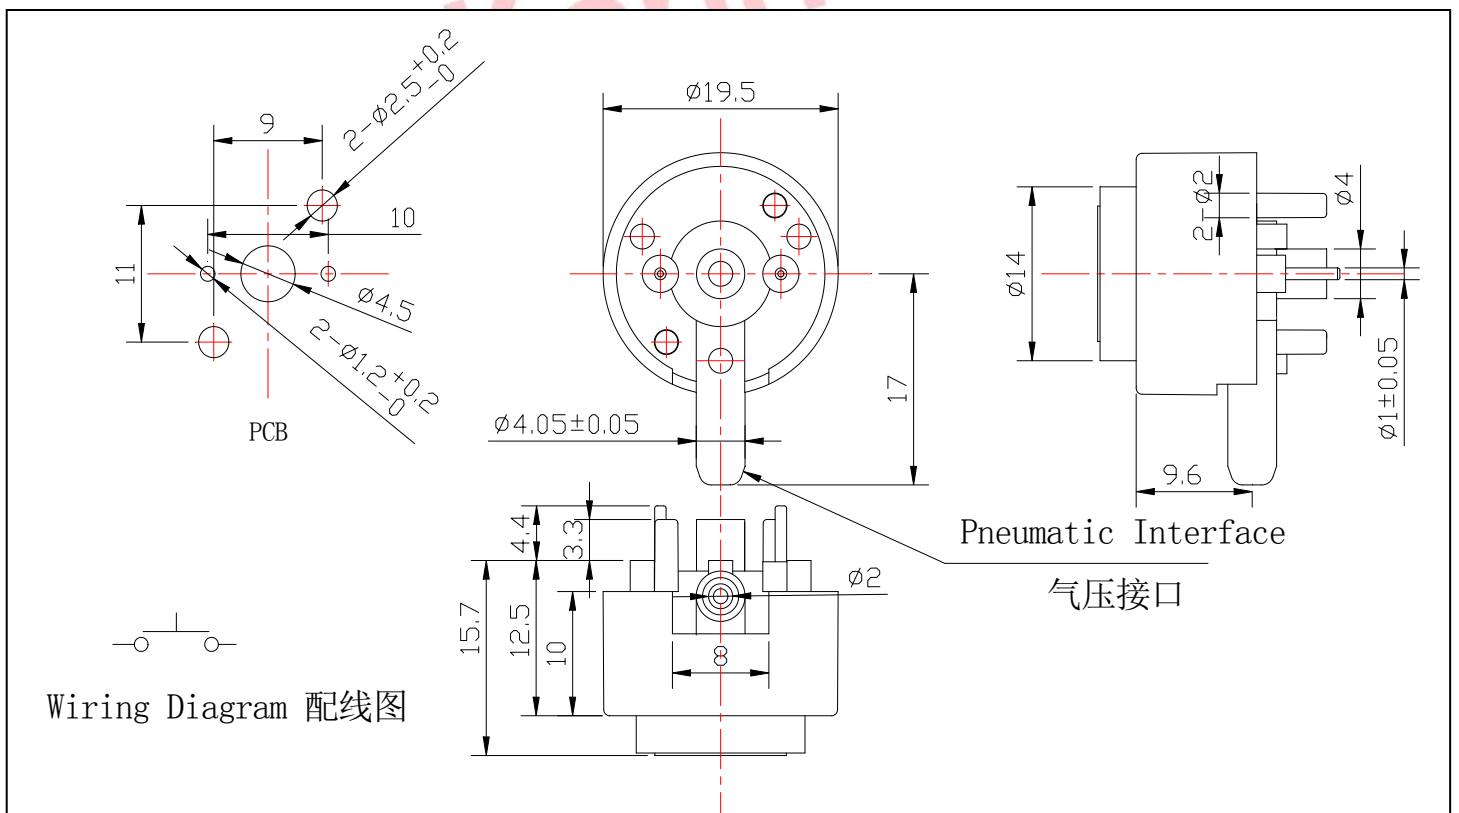

### 外形图及安装尺寸 OOUTLINE DRAWING

性能说明 CHARACTERISTICS

项目 ITEM		规格 SPECIFICATION
电气性能 Electrical Characteristics	功率参数 Power Parameters	AC250V,20mA
	开关接触电阻 Switch contact resistance	$\leq 50\text{m}\Omega$
	开关触点形式 Switch contact form	Unipolar control normally open 单极控制, 常开
	工作温度 Temp Range	$-10^{\circ}\text{C} \sim 95^{\circ}\text{C}$
	电气寿命 Electrical life	10,000 cycles
	抗电强度 Dielectric	AC500V,1minute
	绝缘电阻 Insulation Resistance	More than $100\text{M}\Omega$ at DC250V
机械性能 Mechanical Characteristics	压力范围 Pressure range	0.5Kpa-80Kpa (Adjustable 可调)
	适用气压: Applicable pressure	Negative Pressure 负气压
焊接 Soldering		Hand soldering $T \leq 300^{\circ}\text{C}$ : $t \leq 5\text{s}$